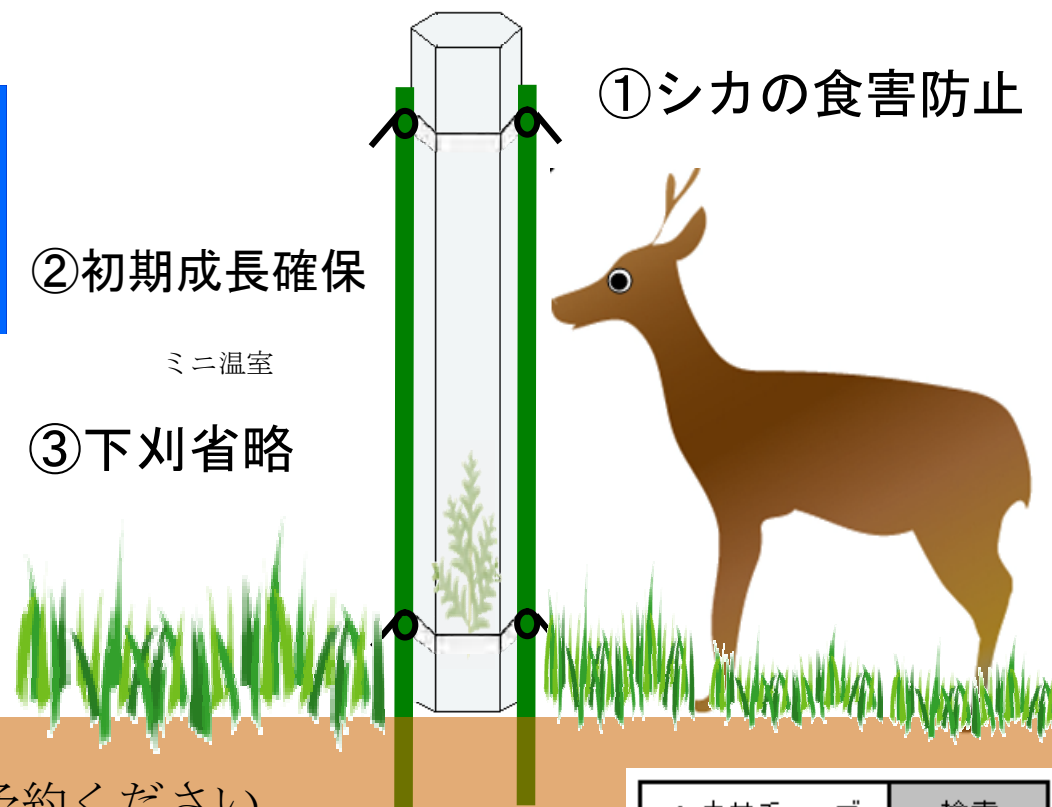

新製品

ヘキサチューブ L

ハイトカルチャ株式会社
PHYTOCULTURE CONTROL CO.,LTD. ツリーシェルター事業部

〒536-0008 大阪府大阪市城東区関目5-11-9

TEL : 06-6930-6060 FAX : 06-6930-1652

「ヘキサチューブ」の一部を簡略化。

「簡単に、より使いやすい価格で！！」
と言う皆様の声から生まれました。

@900円/組*

140cmタイプ

(税別・運賃別 本体・支柱・固定具含む)

*上記タイプの仕様

1. ヘキサチューブL 本体 × 1枚
  0.7mm厚PP製シート 最大径12cm 長さ140cm
2. 専用支柱 × 2本
  PE樹脂被覆鋼管 厚3mm 径20mm 長さ170cm
3. 固定リング × 2個 (ポリカーボネート製)
4. 固定紐 × 4本 (66ナイロン製)

この他、長さ70cm、90cm、170cmもご用意しています。

〈苗木を保護し育てる〉

予約受付中：好評につきお早めにご予約ください

ヘキサチューブ

検索